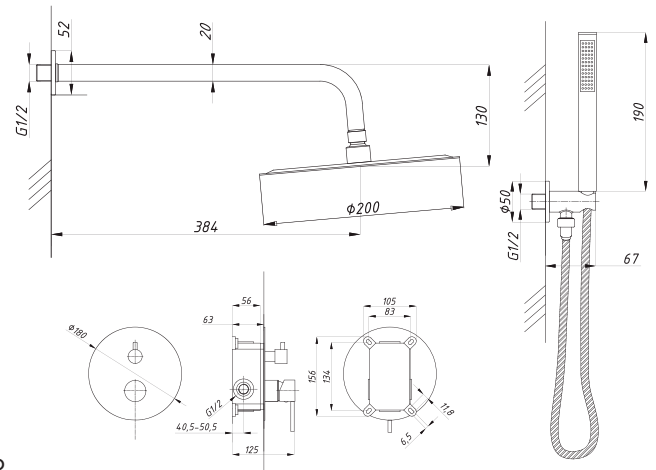

Душевая система встраиваемая
серия: STANDART
арт. **PSM-ST-02**
материал: Латунь
картридж: 35мм.
дивертор:
керамический
двухдиапазонный
количество выходов: 2
тип: См-ДшОРЗШтШл