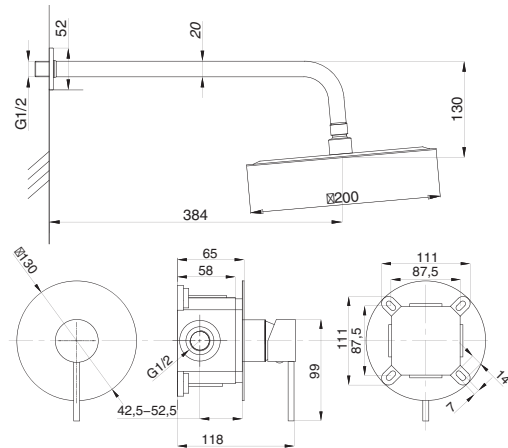

Душевая система встраиваемая
серия: STANDART
арт. **PSM-ST-01**
материал: Латунь
картридж: 35мм.
количество выходов: 1
тип: См-ДшОРЗШт