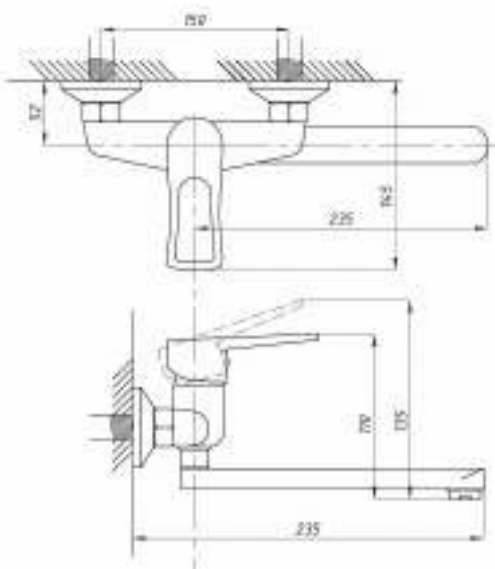

**023**

Смеситель для ванны с душем  
серия: ПЛЮС  
арт. **PSM-523-008**  
материал: Латунь  
картридж: 40мм  
дивертор: Вытяжной  
эксцентрики: Рус  
тип: См-ВУОРНШЛА

**017**

**023**

Смеситель для кухни и раковины настенный  
серия: ПЛЮС  
арт. **PSM-508-017**  
материал: Латунь  
картридж: 40мм  
эксцентрики: Евро  
тип: См-МОРНА,  
См-УМОРНА