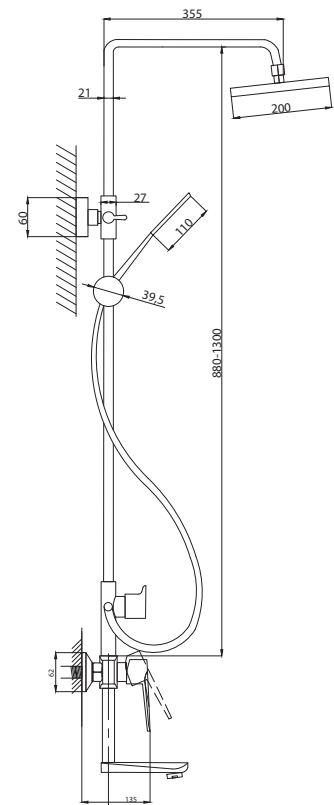

Душевая система
серия: STEEL
арт. **PSM-303-8**
материал:
Нерж. сталь AISI 304
картридж: 35мм
дивертор:
керамический
трёхдиапазонный
эксцентрики: Евро
тип: См-ВДшОРНТра