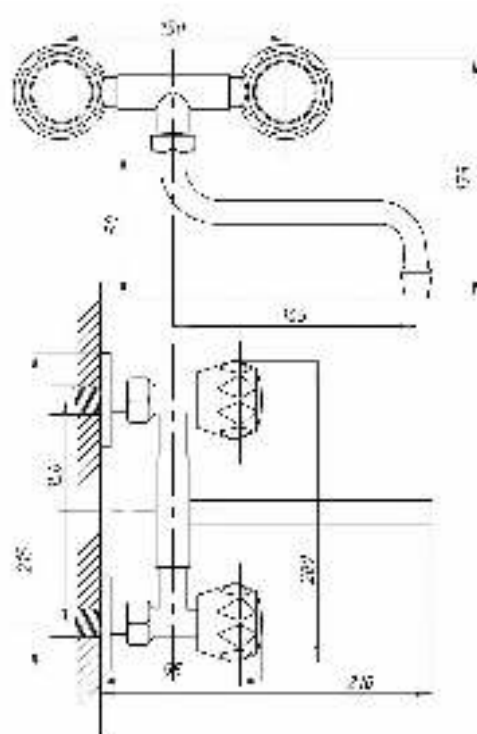

50

65

77

80

89

99

Смеситель для кухни  
и раковины настенный  
серия: СТАНДАРТ-Б  
арт. **PSM-108-89**  
материал: Латунь  
кран-буксы  
жксцентрики: Рус  
тип: См-МДРНр,  
См-УМДРНр

50